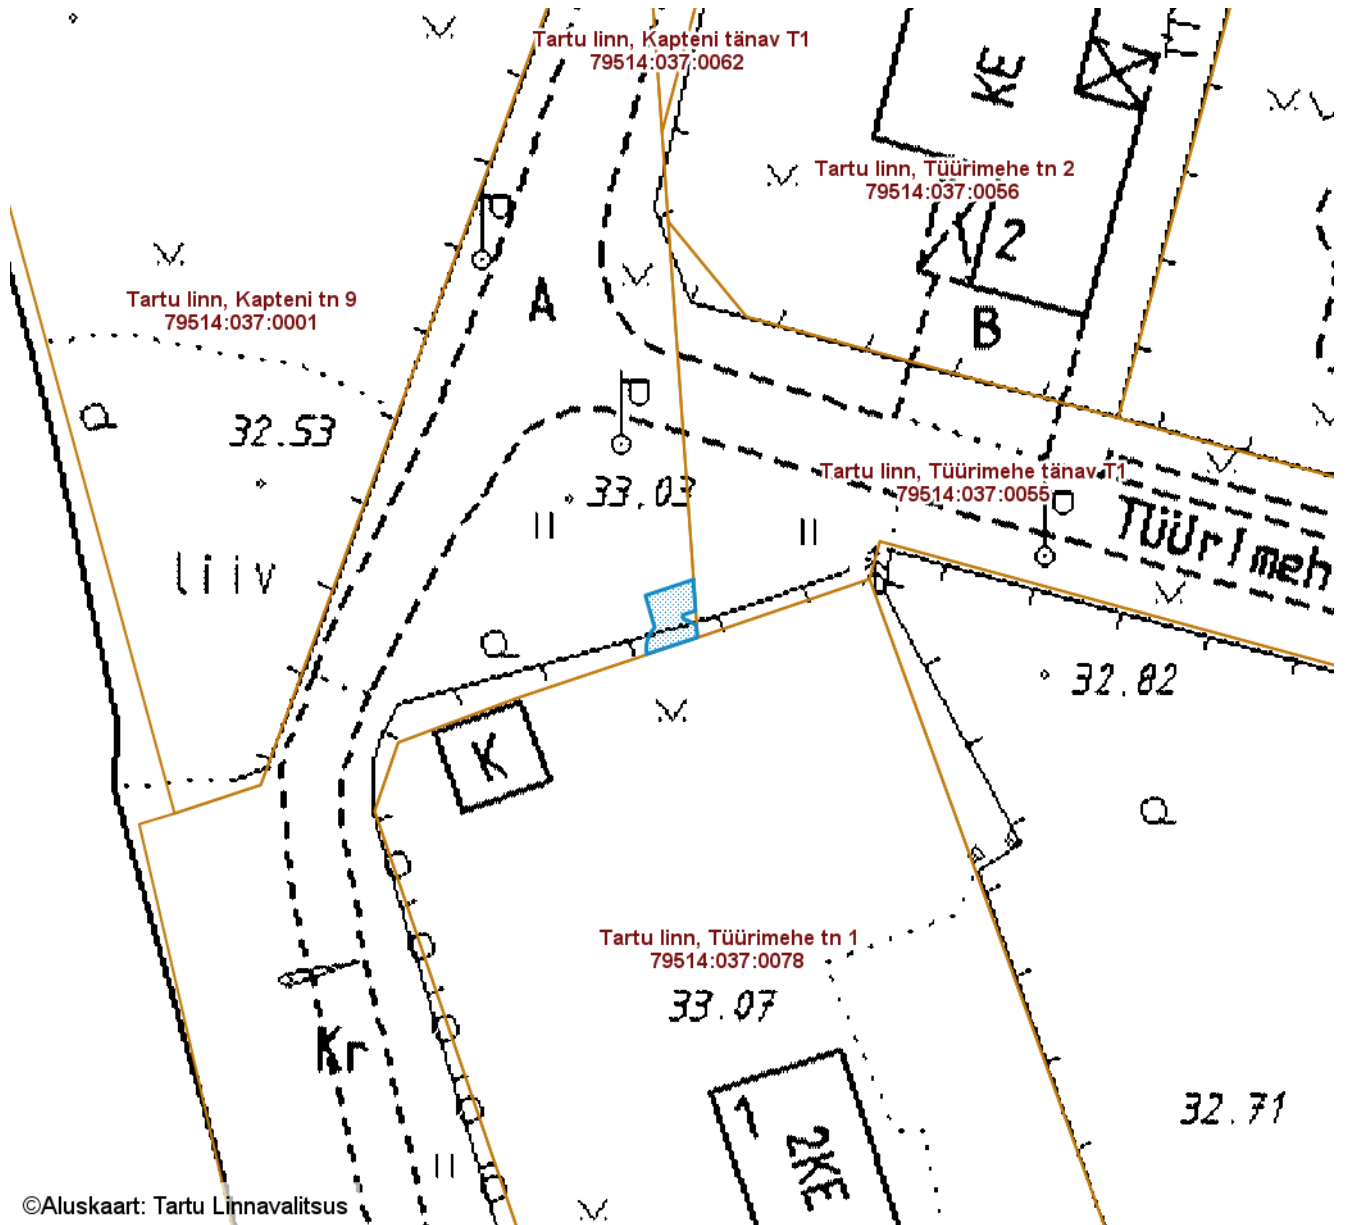

# SUNDVALDUSE ALA ASENDIPLAAN

Tartu maakond, Tartu linn, Tartu linn, Kapteni tänav T9 (79514:037:0143)

M 1 : 500

— Sundvalduse ala 11 m<sup>2</sup>  
(0,4 kV maakaabelliin)

Koostas: **Sandra Simson**

Nr	X	Y
1	6476898.43	657388.26
2	6476897.38	657385.10
3	6476895.26	657385.71
4	6476895.02	657385.51
5	6476894.74	657385.35
6	6476894.45	657385.24
7	6476894.15	657385.17
8	6476893.83	657385.15
9	6476893.52	657385.18
10	6476894.61	657388.52
11	6476895.39	657388.45
12	6476895.57	657388.20
13	6476895.71	657387.93
14	6476895.81	657387.63
15	6476896.09	657387.55
16	6476896.38	657388.40